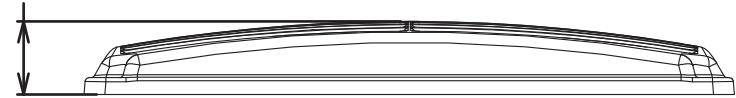

17.5 mm (0.68") ±0.25

<p><i>www.ALLEGISCORP.com</i></p> <p><i>1-866-378-7550</i></p>		<p>MATERIAL / FINISH :</p> <p>(Black)</p>	
<p>REV. :</p> <p>1 : 1</p>	<p>DATE :</p> <p>1-10-2013</p>	<p>DESCRIPTION :</p> <p>Black Square Grille</p>	<p>DRAWING NO. :</p> <p>340.22.040</p>