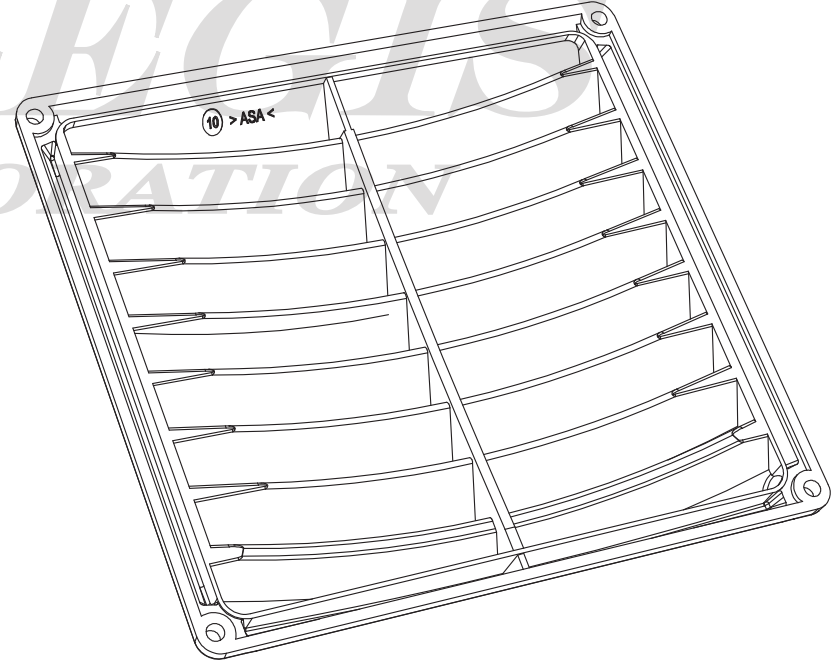

17.5 mm (0.68") ±0.25

<p><i>www.ALLEGISCORP.com</i></p> <p><i>1-866-378-7550</i></p>		<p>MATERIAL / FINISH :</p> <p>(Black)</p>	
<p>REV. :</p> <p>1 : 1</p>	<p>DATE :</p> <p>1-10-2013</p>	<p>DESCRIPTION :</p> <p>Black Square Grille</p>	<p>DRAWING NO. :</p> <p>340.22.040</p>